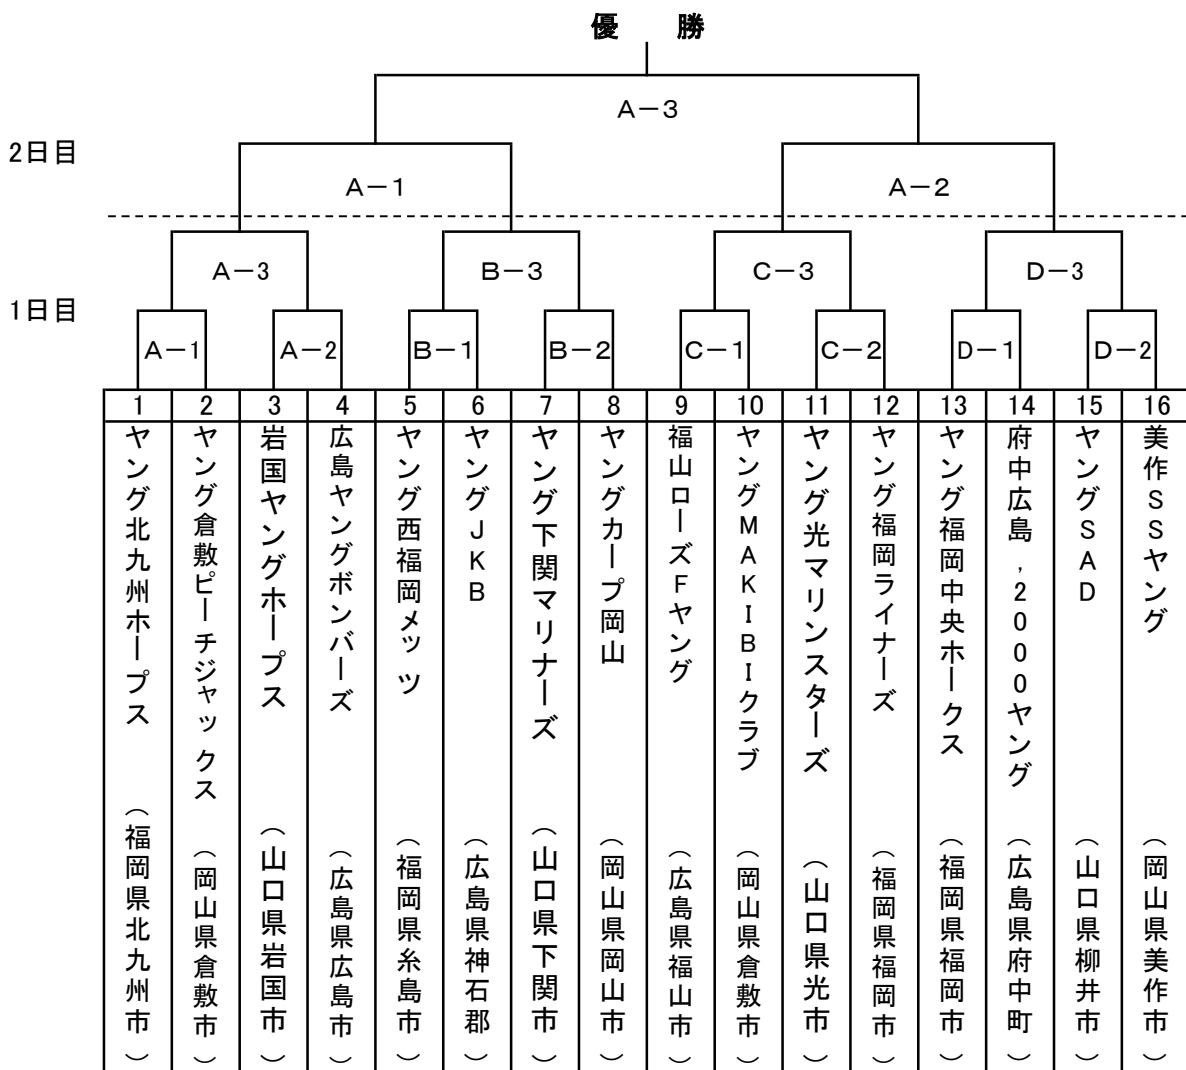

# 中国新聞社旗争奪 第20回 ヤングリーグ少年硬式野球山口大会組合せ表

A	絆	スタジアム
B	用田	グラウンド
C	日本製鉄	光球場
D	ビジコム	柳井スタジアム

1日目(4月1日) シートノックなし

	球 場 名	第1試合	第2試合	第3試合	第4試合
A	絆 スタジアム	9:30~11:30	11:50~13:50	14:20~16:20	
B	用田グラウンド	10:00~12:00	12:20~14:20	14:50~16:50	
C	新日 鐵光球場	11:00~13:00	13:20~15:20	15:50~17:50	
D	ビジコム柳井スタジアム	10:30~12:30	12:50~14:50	15:20~17:20	

2日目(4月2日) シートノック(5分)

	球 場 名	第1試合	第2試合	第3試合
A	絆 スタジアム	9:00~11:00	11:20~13:20	14:00~16:00