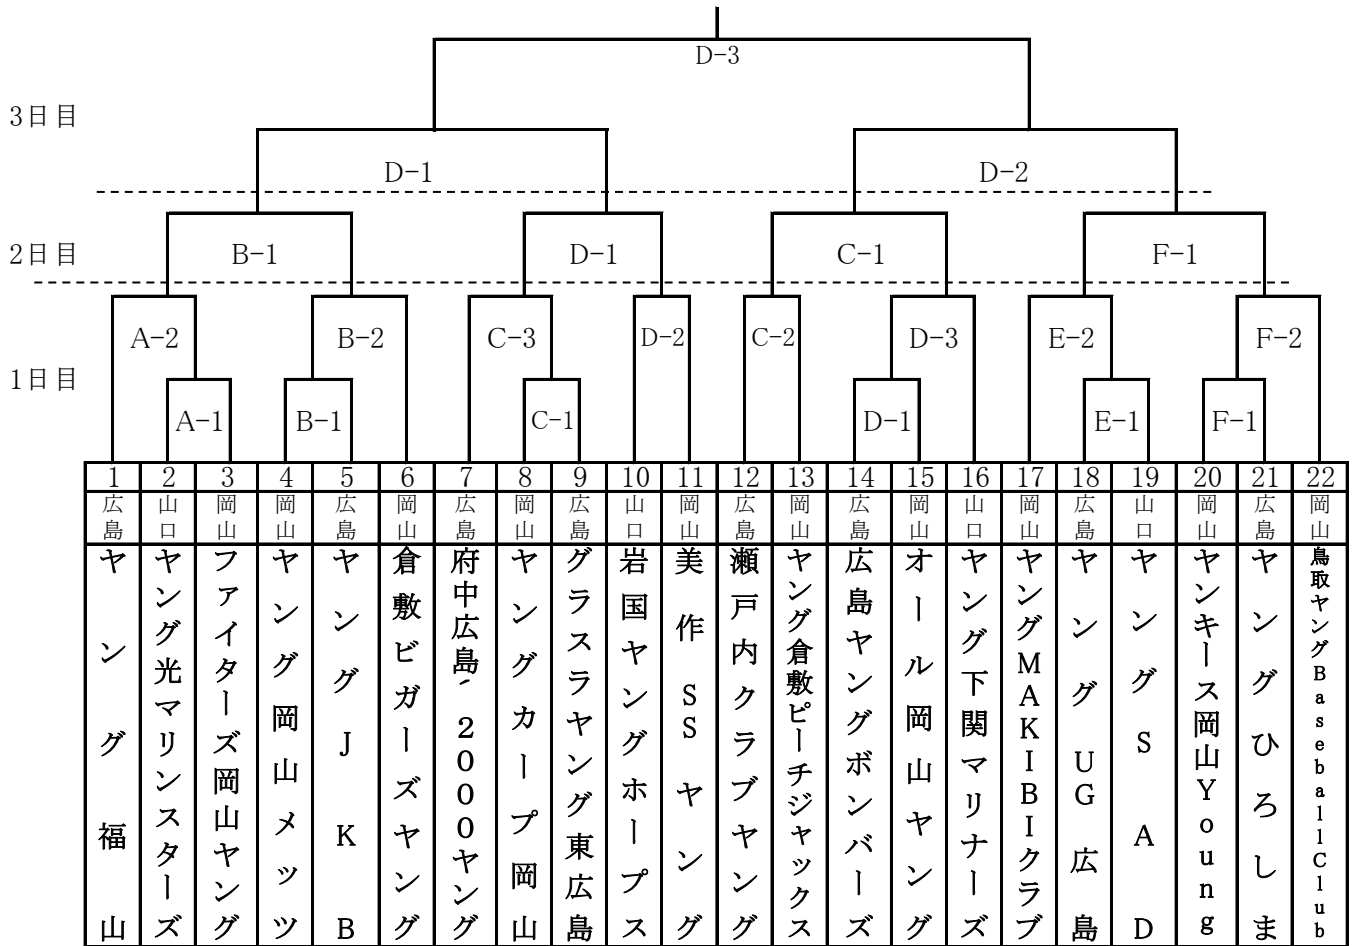

第30回ヤングリーグ中国秋季大会

1日目

	球場名	第1試合	第2試合	第3試合	備考
A	御建(みたて)公園野球場	開始予定 9:30	終了40分後		
B	三和(みわ)総合運動公園野球場	開始予定 9:30	終了40分後		
C	東広島アクアスタジアム	開始予定 9:30	終了30分後	終了30分後	東広島運動公園野球場
D	絆スタジアム	開始予定 9:30	終了30分後	終了30分後	愛宕スポーツコンプレックス野球場
E	HIROHAI佐伯総合スポーツ公園野球場	開始予定 9:30	終了40分後		
F	瀬野川公園野球場	開始予定 9:30	終了40分後		

2日目

	球場名	第1試合	第2試合	第3試合	備考
B	三和(みわ)総合運動公園野球場	開始予定 9:30			2試合目以降交流戦
C	東広島アクアスタジアム	開始予定 9:30			2試合目以降交流戦
D	絆スタジアム	開始予定 9:30			2試合目以降交流戦
F	瀬野川公園野球場	開始予定 9:30			2試合目以降交流戦

3日目

	球場名	準決第1試合	準決第2試合	決勝戦	備考
D	絆スタジアム	開始予定9:00	終了30分後	終了40分後	